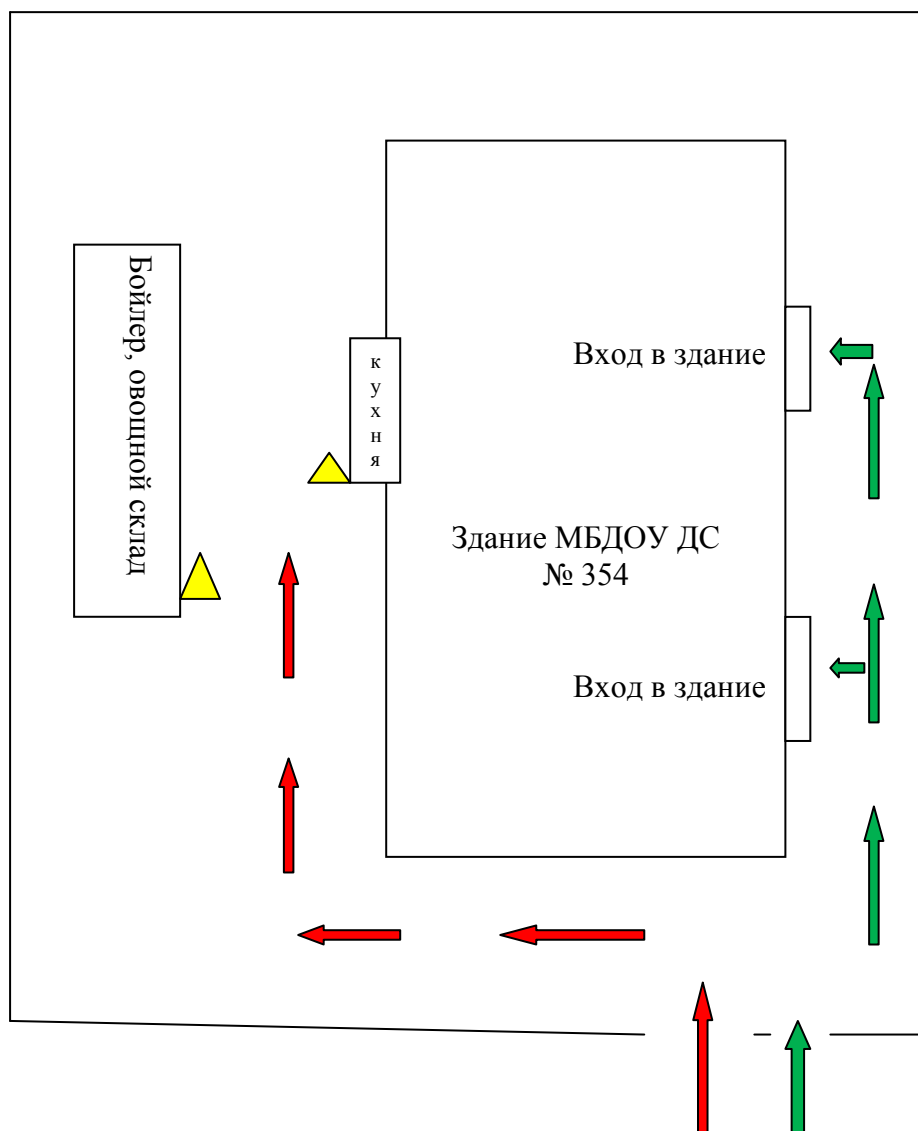

3. Схема организации движения транспорта по территории МБДОУ «ДС № 354 г. Челябинска»

- маршрут движения транспорта по территории
- место погрузочно-разгрузочных работ
- маршрут безопасного движения детей