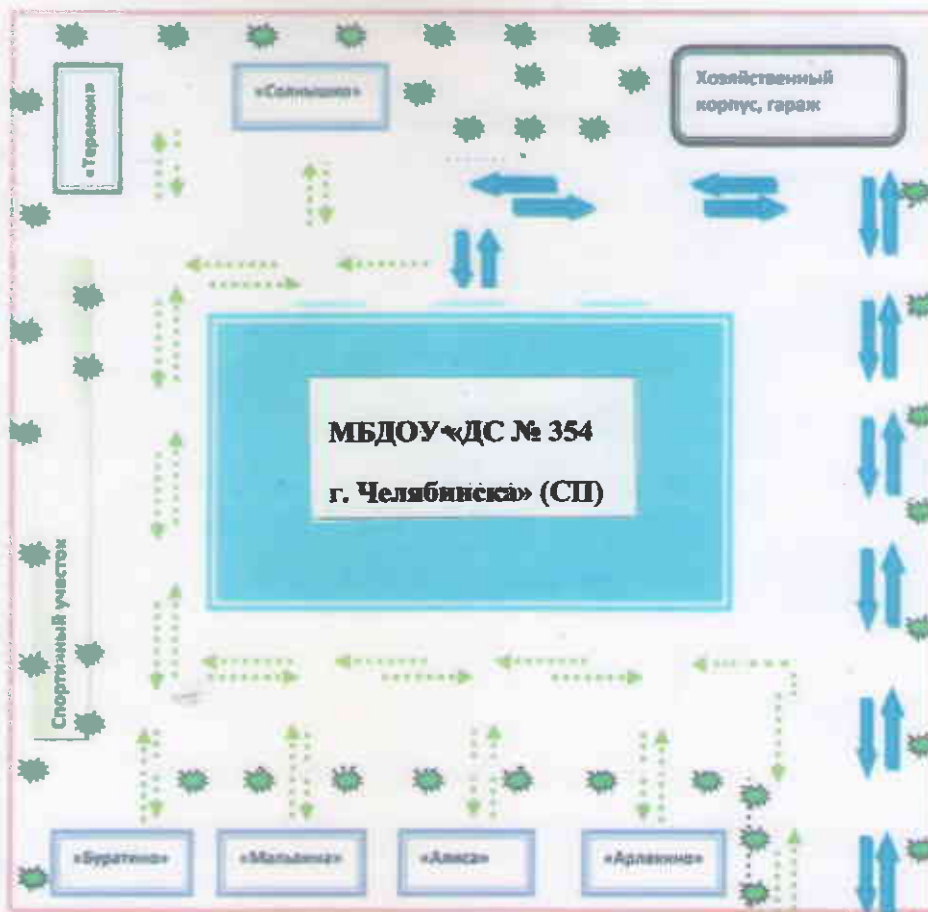

Пути движения транспортных средств к местам разгрузки/погрузки и рекомендуемые пути передвижения детей по территории образовательного Учреждения

Условные обозначения:

- направление движения автомобильного транспорта по территории ДОУ
- движение людей по территории ДОУ (безопасный путь движения)
- здание ДОУ
- прогулочные участки возрастных групп
- спортивный участок
- хозяйственный корпус, гараж